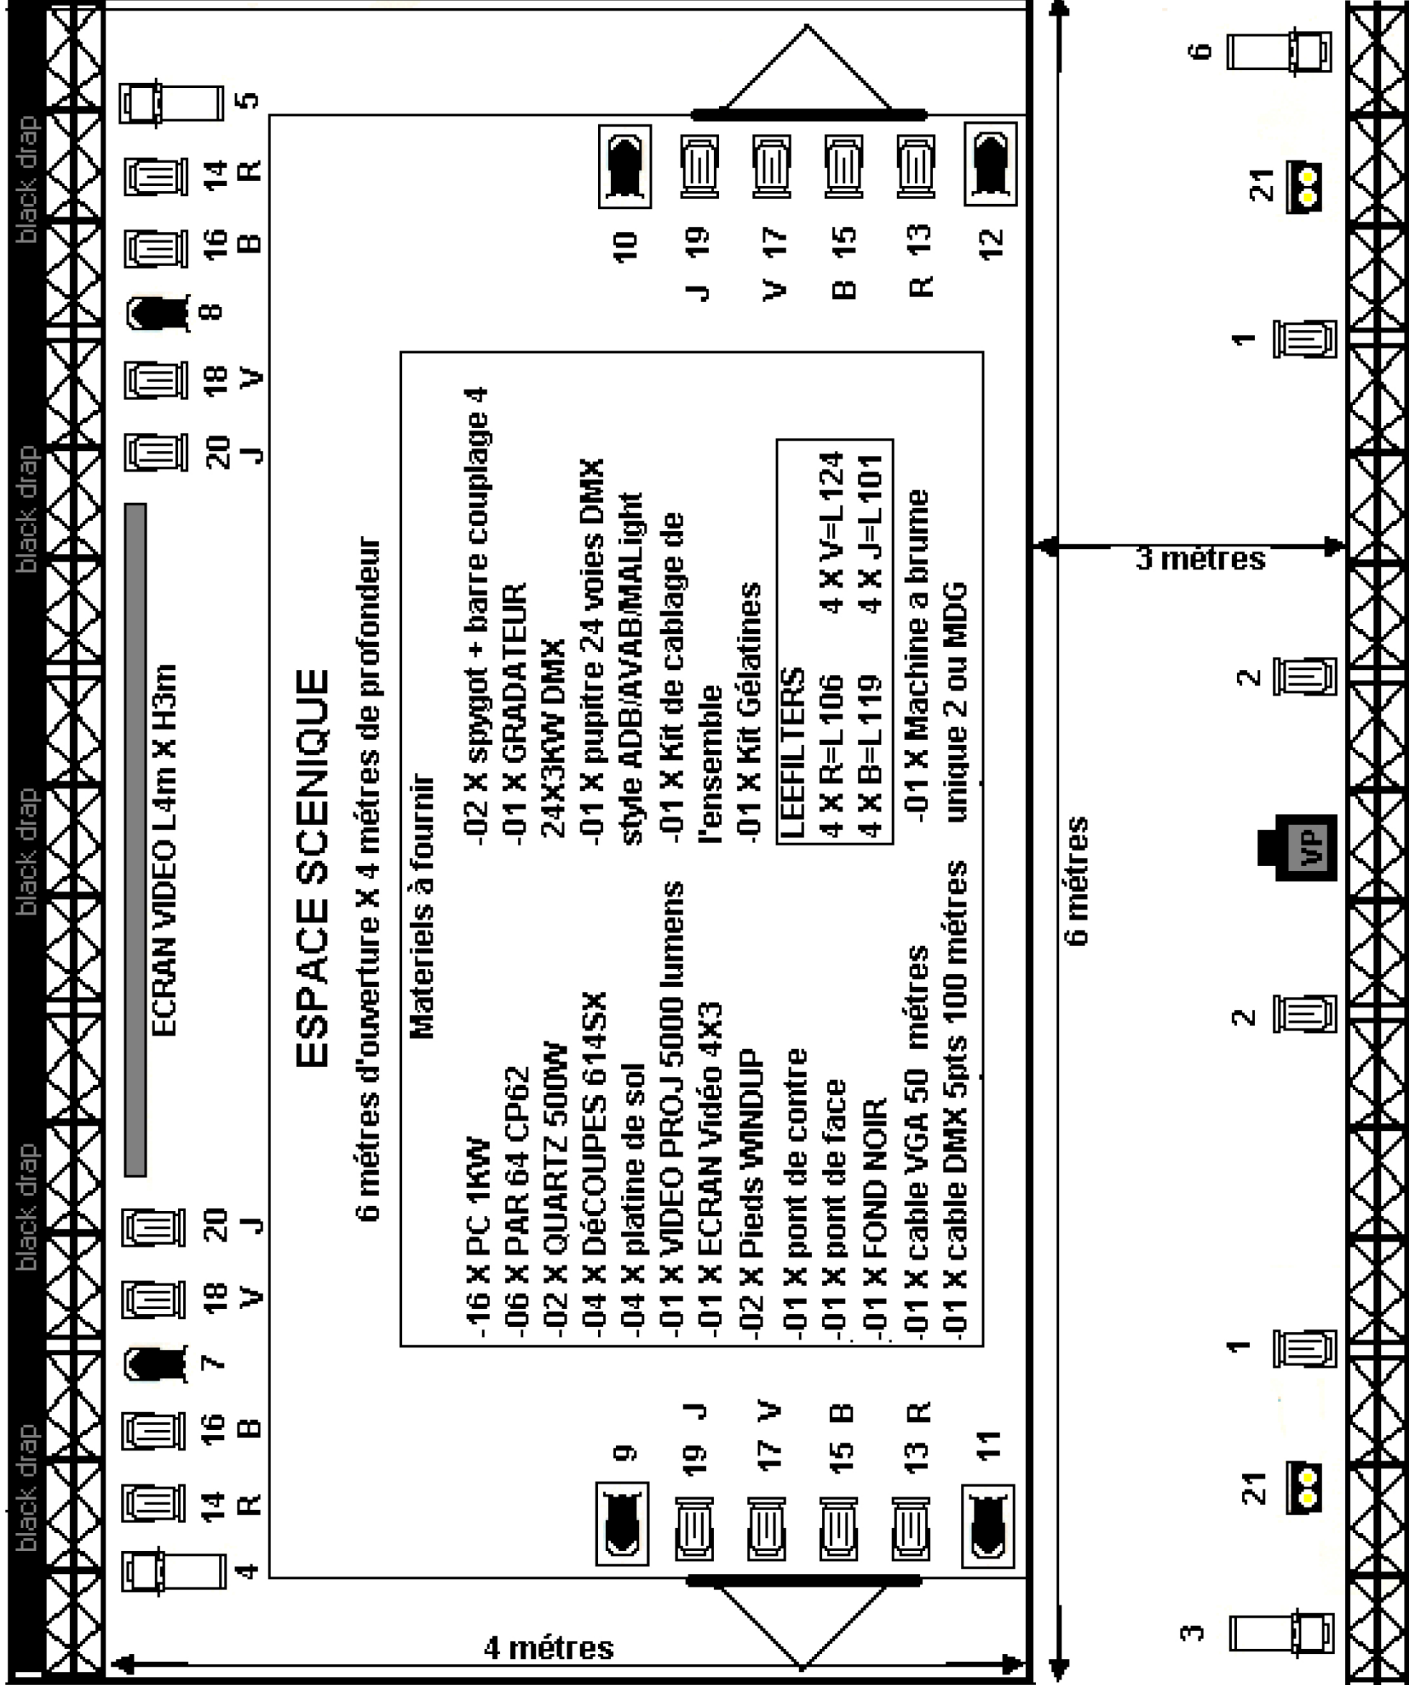

LEGENDE

PC 1KW X 16

PAR64 CP62 X 6

QUARTZ 500W X 2

Découpes 614SX X 4

platine sol X 4

Vidéo projecteur X 1
5000 Lumens

pieds windup X 2
H 380cm

Prévoir:

- 1 X pont de contre ou Perche de 8 mètres d'ouverture à une Hauteur de 5 mètres de la scène

- 1 X pont de face ou perche de 8 mètres d'ouverture à une Hauteur de 7 mètres et une distance du nez de scène de 3 mètres

nous venons avec la déco led

22 23 24
DECO LED

AU SOL

NOTE:

le câble VGA part de la regie FOH vers le VP

LES GUILIDOUX

Version conventionnel

Contact: 06 98 10 52 15